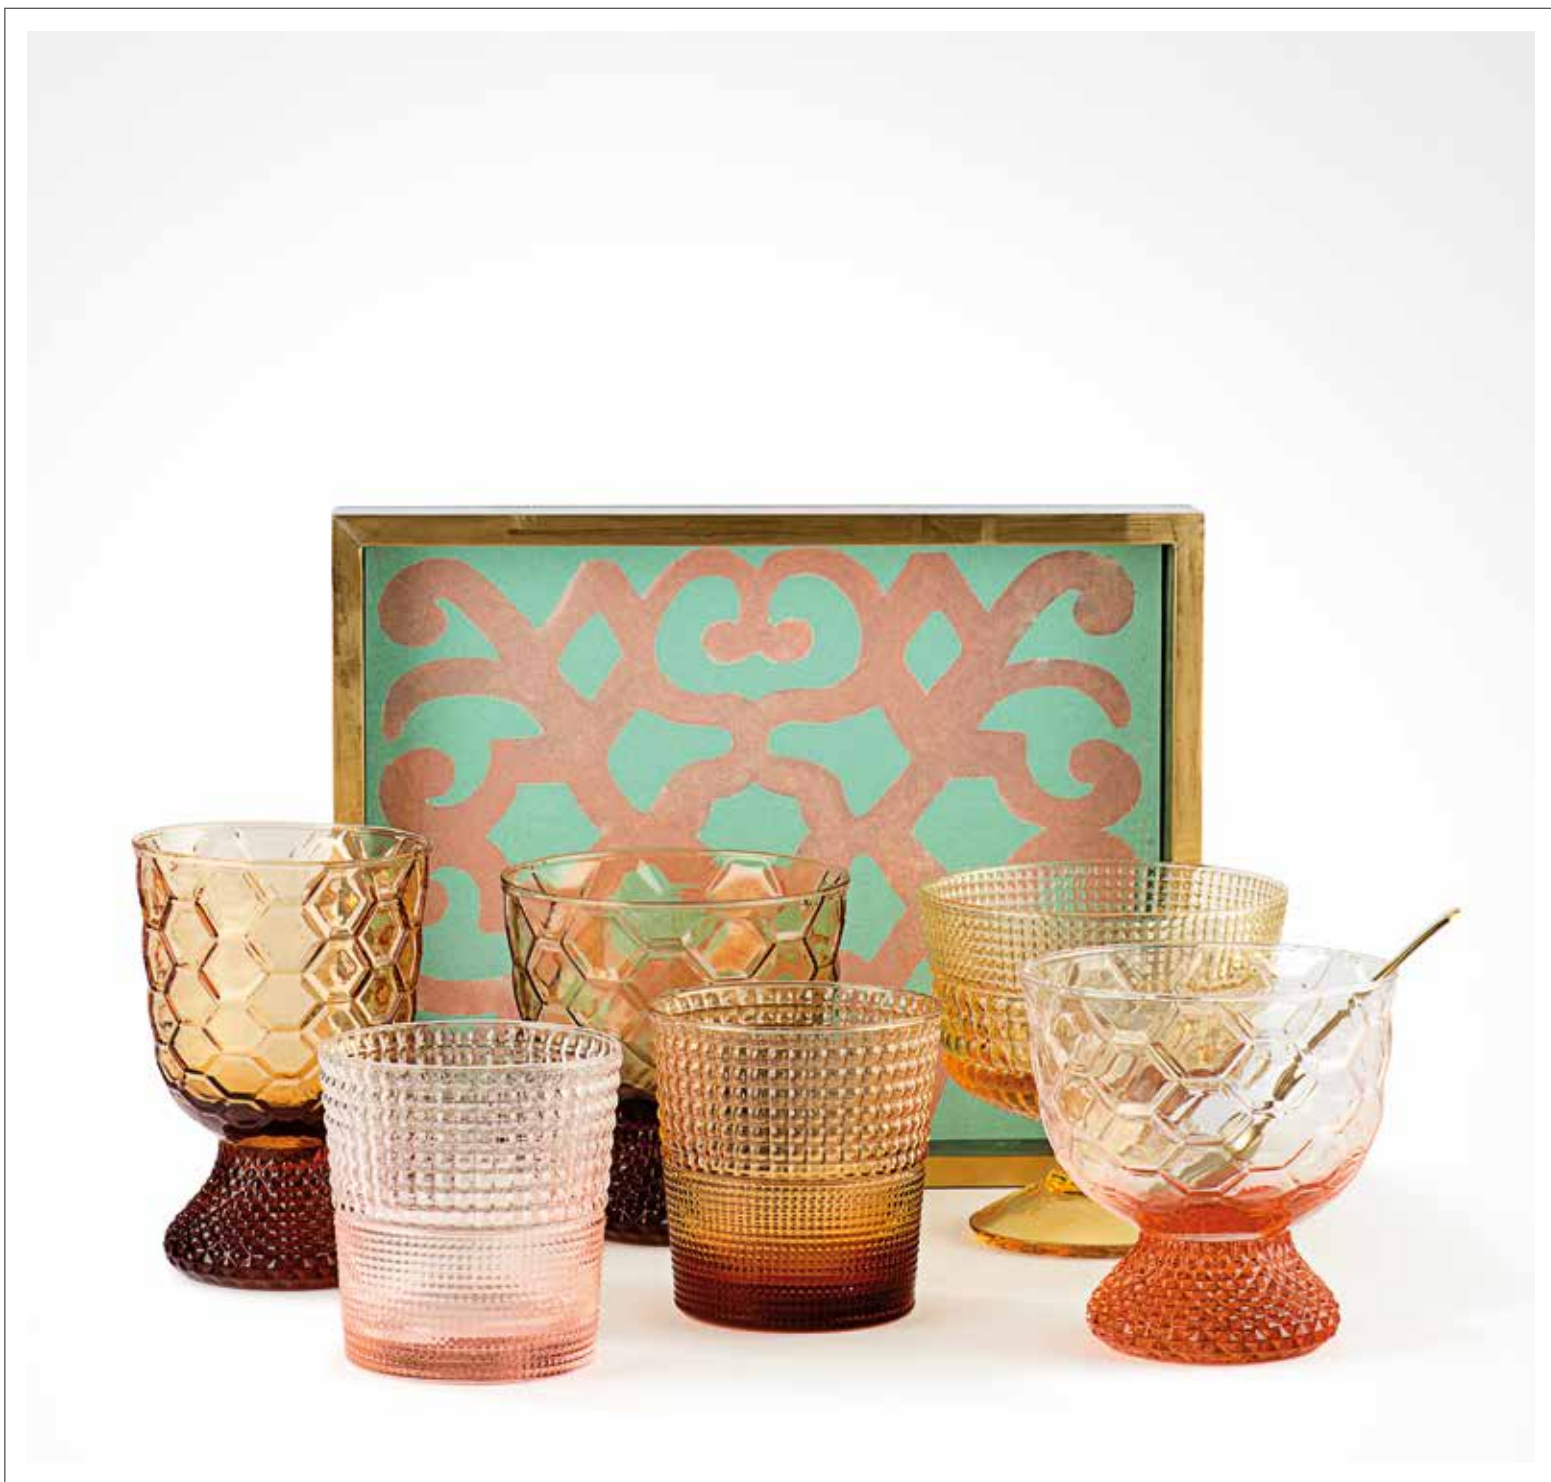

SPEEDY

VINTAGE

COLLEZIONE IN VETRO COLORATO NELLA MASSA
COLLECTION IN SOLID COLOUR GLASS

VINTAGE
v

VINTAGE

Collezione in vetro colorato nella massa
Collection in solid colour glass

7763.1

Colori assortiti
Assorted colours